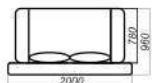

Лит-2

Лит-2
Диван-кровать "2"
Спальное место: 1480x2000

Лит-3
Диван-кровать "2"
Спальное место: 760x2000

Лит-3

«Лит-2» - двухспальный диван, который совмещает два механизма: «лит» и «еврокнига». Система перекатных роликов обеспечивает идеальную работу механизма раскладывания. Прочный каркас из бруса обтянут толстым матрасом из цельного высокоэластичного пенополиуретана (толщина 8 см) марки HR 3030, двойного слоя объемного несминаемого синтетического пуха и обивочной ткани, что обеспечивает достаточно жесткое спальное место, необходимое для формирования осанки ребенка.