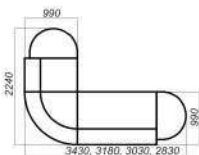

Диана-1

Спальное место
3-1800x1900,
1550x1900,
1400x1900
2-1200x1900,
1**-800x1900,
700x1900

Угловой диван-кровать
"6(180)", "6(155)", "6(140)", "5(120)"

Диван-кровать
"3(180)", "3(155)",
"3(140)", "2(120)"