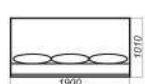

Диван-кровать "3"
Спальное место: 1420x1900
с подлокотниками

Диван-кровать "3"
Спальное место: 1420x1900
с подлокотниками

Диван-кровать "3"
Спальное место: 1420x1900
без подлокотников

Подлокотник
широкий
короткий
"ПД ш."

Визит-7