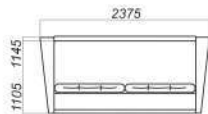

Визит-7.1 А

Визит 7.1 А

Диван-кровать "3"
Спальное место: 1420x1900

М.Элит-А

Диван-кровать "3"
Спальное место: 1520x2000

Элит-А

Диван-кровать "3"
Спальное место: 1620x2000

Для тех, кто ценит стиль и комфорт мы готовы предложить модель «Визит- 7.1 А»