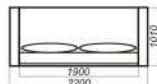

Диван-кровать "3"
Спальное место: 1420x1900
с подлокотниками

Диван-кровать "3"
Спальное место: 1420x1900
с подлокотниками

Диван-кровать "3"
Спальное место: 1420x1900
без подлокотников

Подлокотник
широкий
короткий
"ПД ш."

Визит-7