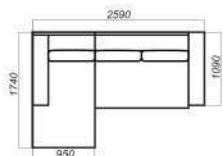

Элит-М

Угловой диван - кровать "4"
Спальное место: 1610x2110

Угловой диван "4", н/р, "4 н/р"
Спальное место: 850x2110

Особое внимание уделено качеству наполнения и структуре сиденья, поскольку модель совмещает функции спального и гостиного вариантов. Наполнение мягкого тела возможно в двух вариантах: независимый пружинный блок или высокоэластичный пенополиуретан. Эстетические качества сиденья повышает слой синтепона между мягким телом и обивочной тканью.