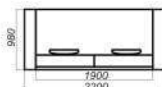

Визит-5

ТАХТА

Диван - кровать "3"
Спальное место: 1200x1900
с подлокотниками

Диван - кровать "3"
Спальное место: 1200x1900
без подлокотников

Подлокотник широкий
короткий "ПД ш."