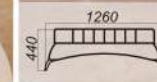

Фея-2

Фея-1
Софа "2"
Сиденье: 400x990
Ширина: 470

Фея-2
Софа "2"
Сиденье: 430x900
Ширина: 500

Фея-3
Софа "2"
Сиденье: 430x900
Ширина: 500

Фея-4
Софа "2"
Сиденье: 480x1050
Ширина: 480

Фея-3

Фея-1

В группе мебели, пользующейся повышенным спросом у покупателей, значительное место занимает софа «Фея» (модели «Фея-1», «Фея-2», «Фея-3», «Фея-4»). Нет ни одного человека, которого бы данная модель оставила равнодушным.

Необычную красоту классической модели «Фея-1» придают декоративная отделка шнуrom, оригинальная форма спинки. Форма подлокотников в виде игривых завитушек, переходящая плавной линией к нижней части софы, подчеркивает ее нарядность и виртуозное исполнение. Стильность моделей «Фея-2», «Фея-3» подчеркивают более сложные и оригинальные формы.

Современный стиль скамьи «Фея-4» по достоинству оценят приверженцы изысканных и уточненных форм. Красоту модели придает симметричная пиквка сиденья, стильные формы подчеркивают изящные хромированные опоры. В отделке моделей «Фея-1», «Фея-2», «Фея-3» применяется декоративный шнур, правильный выбор которого очень важен. Декоративность отделки дополняется использованием деревянных опор, которые могут иметь различную тонировку. При выборе обивочной ткани наиболее выигрышный вариант комбинированного сочетания, а для «Фея-4» - натуральная кожа, кожзаменитель.