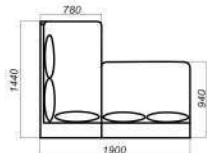

Визит-2

Визит-2
Спальное место: 1270x1860

Угловой диван-кровать "4"

Визит-1

Односпальная тахта «Визит-1» и угловая тахта «Визит-2» - прекрасное решение для тех, кто стремится сэкономить жилое пространство в своем доме. Они легко разместятся в небольших квартирах, дачных домах, а также замечательно дополняют интерьер детской комнаты. Эти модели отличаются простыми строгими формами, дизайн дополняют декоративные прямоугольные подушки. Закажите «Визит-2» на цилиндрических хромированных опорах, и вы внесете в интерьер своего дома нотки нового современного стиля.

Конструктивная особенность «Визита-1» - наличие задней стенки и подлокотника, что предохраняет от соприкосновения со стеной. Вместительный бельевой ящик выгодно отличает тахту от традиционной односпальной кровати. Наполнение - высокоэластичный пенополиуретан. «Визит-2» - угловая компактная тахта прочной рамно-каркасной конструкции, состоящая из 2-х скрепленных между собой секций. Спальное место - умеренно жесткое. Наполнение может быть изготовлено из высокоэластичного пенополиуретана либо независимого пружинного блока. Дополнительная задняя стенка в угловой части предохраняет от соприкосновения со стеной и придает завершенность спальному месту. Механизм трансформации - "еврокнига". Два вместительных ящика для постельных принадлежностей (в выкатной и подъемной части).