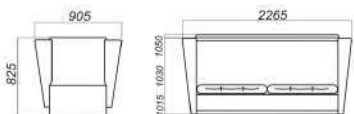

Визит-7.1 А

Визит 7.1 А

Диван-кровать "3"
Спальное место: 1420x1900

М.Элит-А

Диван-кровать "3"
Спальное место: 1520x2000

Элит-А

Диван-кровать "3"
Спальное место: 1620x2000

Для тех, кто ценит стиль и комфорт мы готовы предложить модель «Визит- 7.1 А»