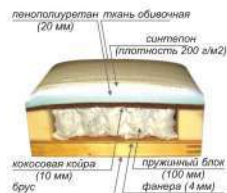

Визит-2

Визит-2
Спальное место: 1270x1860

Угловой диван-кровать "4"

Визит-1

Односпальная тахта «Визит-1» и угловая тахта «Визит-2» - прекрасное решение для тех, кто стремится сэкономить жилое пространство в своем доме. Они легко разместятся в небольших квартирах, дачных домах, а также замечательно дополняют интерьер детской комнаты. Эти модели отличаются простыми строгими формами, дизайн дополняют декоративные прямоугольные подушки. Закажите «Визит-2» на цилиндрических хромированных опорах, и вы внесете в интерьер своего дома нотки нового современного стиля.

Конструктивная особенность «Визита-1» - наличие задней стенки и подлокотника, что предохраняет от соприкосновения со стеной. Вместительный бельевой ящик выгодно отличает тахту от традиционной односпальной кровати. Наполнение - высокоэластичный пенополиуретан. «Визит-2» - угловая компактная тахта прочной рамно-каркасной конструкции, состоящая из 2-х скрепленных между собой секций. Спальное место - умеренно жесткое. Наполнение может быть изготовлено из высокоэластичного пенополиуретана либо независимого пружинного блока. Дополнительная задняя стенка в угловой части предохраняет от соприкосновения со стеной и придает завершенность спальному месту. Механизм трансформации - "еврокнига". Два вместительных ящика для постельных принадлежностей (в выкатной и подъемной части).