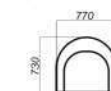

Мажор-1

Кресло "Мажор-1"