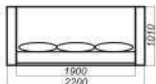

Диван-кровать "3"
Спальное место: 1420x1900
с подлокотниками

Диван-кровать "3"
Спальное место: 1420x1900
с подлокотниками

Диван-кровать "3"
Спальное место: 1420x1900
без подлокотников

Подлокотник
широкий
короткий
"ПД ш."

Визит-7