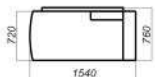

Для всех диванов «Лит» можно использовать самые различные по фактуре и цветовой гамме обивочные ткани.

Настенька

Настенька
 Спальное место: 1900x700
 Высота сидения: 430

«Настенька» оригинальная раскладная тахта, представленная в группе мебели массового спроса. Простота и оригинальность конструкции, использование недорогих комплектующих делает эту модель пользующейся повышенным спросом у покупателей. Яркие тона детской тахты, выдержанные в сказочных игровых мотивах, удачно впишутся в интерьер детской комнаты и создадут веселую живую атмосферу.