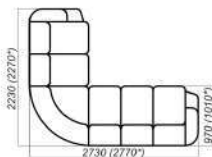

Романтика-1

Спальное место:
3-1340x1880
2-840x1880
1**-640x1880
*-размеры с Sed10M
**-размеры кресла-кровати

Угловой диван-кровать
"5Mst", "5Sed", "5н/р"