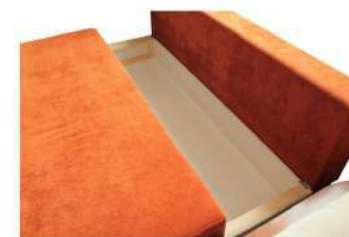

Стильность линий и оригинальность форм в сочетании с металлом придают особую элегантность модели «Визит-6». Законченность форм подчеркивают оригинальные подушки в сочетании с подушками-валиками, имитирующими подлокотники. Эти подушки съемные и позволяют максимально использовать пространство комнаты, так как длина дивана равняется длине спального места.

Дизайнерские решения дополнительных элементов этой модели дают возможность выбора и реализации ваших творческих фантазий. Так, переднюю панель выкатной секции можно заказать на металлической дугообразной опоре (хромированной или крашеной) либо на изящных хромированных опорах необычной формы. Возможность выбора мягкости сиденья предоставляется различными по форме и наполнению подушками спинки: в Визите-6 более жёсткие (ППУ), в Визите-6.1 более мягкие пуховые. Наполнение дивана на выбор: высокоэластичный ППУ или независимый пружинный блок.

Эти модели станут для вас прекрасной кроватью, благодаря простому и надёжному механизму трансформации «еврокнижка». Данный механизм позволяет обеспечить широкое ровное спальное место, по высоте соответствующее кровати.