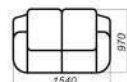

Романтика-1

Спальное место:
3-1340x1880
2-840x1880
1**-640x1880
*-размеры с Sed10M
**-размеры кресла-кровати

Диван-кровать
"3Mst", "3Sed", "3н/р"

Диван-кровать
"2Mst", "2Sed", "2н/р"

Кресло-кровать
"1St", "1"