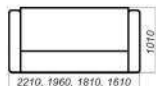

Диана-3

Спальное место:
3-1800x1900
1555x1900
1400x1900
2-1200x1900
1-800x1900
700x1900

Диван-кровать
"3(180)", "3(155)",
"3(140)", "2(120)"

Кресло-кровать
"1(80)", "1(70)"

Кресло "1"

Механизм трансформации «аккордеон» считается лучшим их механизмов, раскладывающихся вперед и создающих самое удобное спальное место.