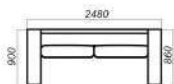

Элит-М

Диван "3", н/р, "3 н/р"
Спальное место: 850х2000

Диван - кровать "3"
Спальное место: 1610х2000