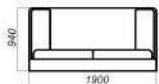

Диван-кровать "3"
Спальное место: 1420x1900

Визит-6