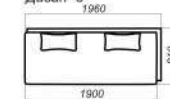

Спальное место: 750x1900