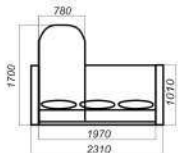

Визит-7

Угловой диван-кровать "4"
Спальное место: 1420x1970