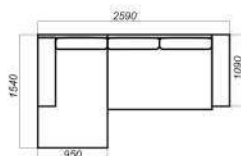

Элит-М

Угловой диван - кровать "4"
Спальное место: 1610x2110

Угловой диван "4", н/р, "4 н/р"
Спальное место: 850x2110

Особое внимание уделено качеству наполнения и структуре сиденья, поскольку модель совмещает функции спального и гостиного вариантов. Наполнение мягкого тела возможно в двух вариантах: независимый пружинный блок или высокоэластичный пенополиуретан. Эстетические качества сиденья повышает слой синтепона между мягким телом и обивочной тканью.