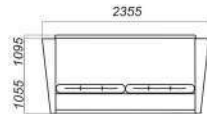

Визит-7.1 А

Визит 7.1 А

Диван-кровать "3"
Спальное место: 1420x1900

М.Элит-А

Диван-кровать "3"
Спальное место: 1520x2000

Элит-А

Диван-кровать "3"
Спальное место: 1620x2000

Для тех, кто ценит стиль и комфорт мы готовы предложить модель «Визит- 7.1 А»