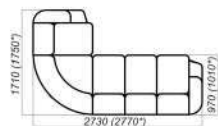

Угловой диван-кровать
"4Mst", "4Sed", "4н/р"

Кресло-кровать
"1St", "1"