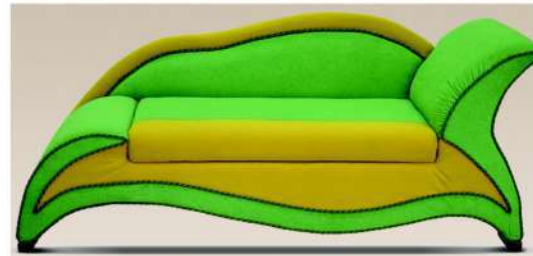

Фея-2

Фея-1
Софа "2"
Сиденье: 400x990
Ширина: 470

Фея-2
Софа "2"
Сиденье: 430x900
Ширина: 500

Фея-3
Софа "2"
Сиденье: 430x900
Ширина: 500

Фея-4
Софа "2"
Сиденье: 480x1050
Ширина: 480

Фея-3

Фея-1

В группе мебели, пользующейся повышенным спросом у покупателей, значительное место занимает софа «Фея» (модели «Фея-1», «Фея-2», «Фея-3», «Фея-4»). Нет ни одного человека, которого бы данная модель оставила равнодушным.

Необычную красоту классической модели «Фея-1» придают декоративная отделка шнуrom, оригинальная форма спинки. Форма подлокотников в виде игривых завитушек, переходящая плавной линией к нижней части софы, подчеркивает ее нарядность и виртуозное исполнение. Стильность моделей «Фея-2», «Фея-3» подчеркивают более сложные и оригинальные формы.