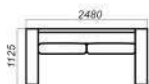

Элит-М

Диван "3", н/р, "3 н/р"
Спальное место: 850х2000

Диван - кровать "3"
Спальное место: 1610х2000