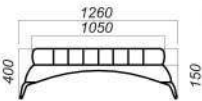

Фея-2

Фея-1
Софа "2"
Сиденье: 400x990
Ширина: 470

Фея-2
Софа "2"
Сиденье: 430x900
Ширина: 500

Фея-3
Софа "2"
Сиденье: 430x900
Ширина: 500

Фея-4
Софа "2"
Сиденье: 480x1050
Ширина: 480

Фея-3

Фея-1

В группе мебели, пользующейся повышенным спросом у покупателей, значительное место занимает софа «Фея» (модели «Фея-1», «Фея-2», «Фея-3», «Фея-4»). Нет ни одного человека, которого бы данная модель оставила равнодушным.