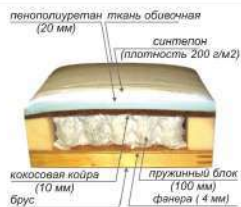

Визит-7

Угловой диван-кровать "4"
Спальное место: 1420x1970

Подлокотник
широкий
короткий
"ГД ш."

Подлокотник
широкий
длинный
"ГД ш.д."

Угловой комплект «Визит-7» совершенно заслуженно пользуется у покупателей повышенным спросом. Широкие подлокотники дивана могут быть дополнены декоративной деревянной накладкой различной тонировки, которая сочетается с деревянными опорами. Для обивки можно использовать различные ткани, как по фактуре, так и по цветовому решению. Рамно-каркасная конструкция обеспечивает высокий уровень прочности и долговечности данной мебели. В основании сиденья диванов, кресел, подлокотников – брус хвойных пород, фанера. Объемные подушки из несминаемого синтетического пуха позволяют сделать спинку диванов анатомической и обеспечить удобство и комфорт в положении сидя.