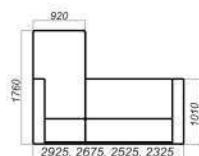

Мажор-1

Кресло "Мажор-1"

Кресло "Мажор-5"

Диана-3

Спальное место:
5-1800x1900,
1550x1900
1400x1900
4-1200x1900

Угловой диван-кровать
"5(180)", "5(155)", "5(140)", "4(120)"

Модельный ряд «Диана-3» объединяет большое разнообразие диванов и кресел, из которых можно составлять мебельные ансамбли, заполняющие жилое пространство и заменяющие кровати и огромные спальные гарнитуры.